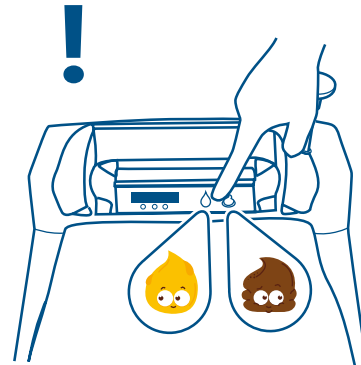

CINDI[®] family

MADE IN
VÄRNAMO
SWEDEN

Så här använder du toaletten

! Använd **ALLTID** påse!

! Starta **ALLTID** ett förbränningsprogram efter **VARJE** besök!

1.

Placera påsen

2.

Sitt alltid på toaletten när du använder den

3.

Tryck ned spolhantaget, kontrollera att påsen har åkt ned

4.

Starta ett förbränningsprogram

Separett[®]
Waterless toilets