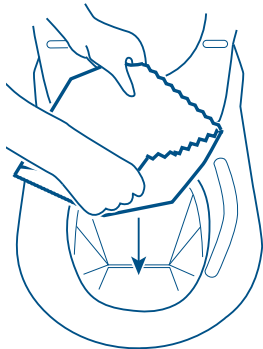

CINDI[®] family

MADE IN
VÄRNAMO
SWEDEN

Så här använder du toaletten

! Använd **ALLTID** påse!

! Starta **ALLTID** ett förbränningsprogram efter **VARJE** besök!

1.

Placera påsen

2.

Sitt alltid på toaletten när du använder den

3.

Tryck ned spolhantaget, kontrollera att påsen har åkt ned

4.

Starta ett förbränningsprogram

Separett[®]
Waterless toilets