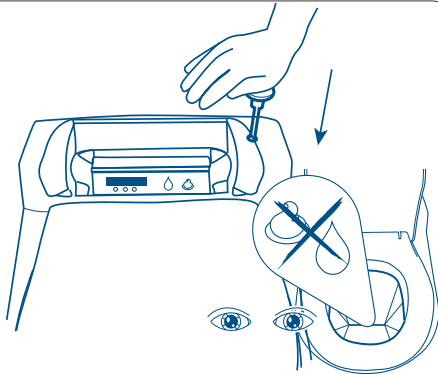

CINDI[®] family

MADE IN
VÄRNAMO
SWEDEN

Så här använder du toaletten

! Använd **ALLTID** påse!

! Starta **ALLTID** ett förbränningsprogram efter **VARJE** besök!

1.

Placera påsen

2.

Sitt alltid på toaletten när du använder den

3.

Tryck ned spolhantaget, kontrollera att påsen har åkt ned

4.

Starta ett förbränningsprogram

Separett[®]
Waterless toilets