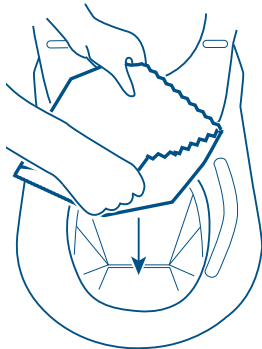

CINDI® Basic

MADE IN
VÄRNAMO
SWEDEN

Så här använder du toaletten

! Använd **ALLTID** påse!

! Starta **ALLTID** ett förbränningsprogram efter **VARJE** besök!

1.

Placera påsen

2.

Sitt alltid på toaletten när du använder den

3.

Tryck ned spolhantaget, kontrollera att påsen har åkt ned

4.

Tryck på knappen för att starta ett förbränningsprogram

Separett®
Waterless toilets