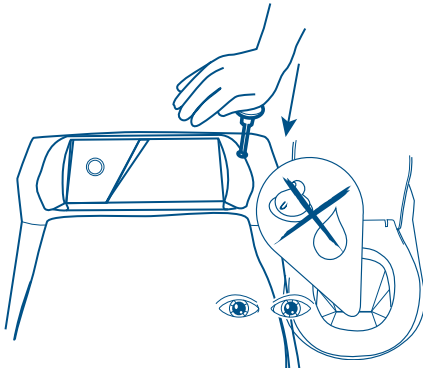

CINDI® Basic

MADE IN
VÄRNAMO
SWEDEN

Så här använder du toaletten

! Använd **ALLTID** påse!

! Starta **ALLTID** ett förbränningsprogram efter **VARJE** besök!

1.

Placera påsen

2.

Sitt alltid på toaletten när du använder den

3.

Tryck ned spolhantaget, kontrollera att påsen har åkt ned

4.

Tryck på knappen för att starta ett förbränningsprogram

Separett®
Waterless toilets