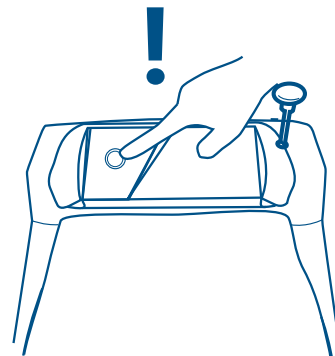

CINDI® Basic

MADE IN
VÄRNAMO
SWEDEN

Så här använder du toaletten

! Använd **ALLTID** påse!

! Starta **ALLTID** ett förbränningsprogram efter **VARJE** besök!

1.

Placera påsen

2.

Sitt alltid på toaletten när du använder den

3.

Tryck ned spolhantaget, kontrollera att påsen har åkt ned

4.

Tryck på knappen för att starta ett förbränningsprogram

Separett®
Waterless toilets