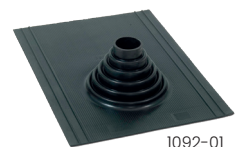

CINDI® FAMILY

Art.nr 1228-01

CINDI® family är en förbränningstoilet som vid hög temperatur förbränner toalettavfallet. Det enda som blir kvar är en liten mängd aska som kan slängas i hushållssoporna eller användas som växtnäring. Toaletten är godkänd för installation i badrum (IP-Klass 44) och fungerar lika bra i ett kallt som i ett varmt utrymme. Inget vatten eller avlopp krävs.

En magnetsensor slår automatiskt av förbränningen (elementet) när locket öppnas eller när toaletten används och återupptar programmet när locket stängs efter besöket.

Kapacitet:
CINDI® family har kapacitet för ett hushåll med upp till sex personer. Den är framförallt anpassad för fritidsboende.

ENKEL ANVÄNDNING

SPOLA

Placera påsen på fallluckan under toalettloppet. När besöket är klart - tryck ned spolhandtaget.

PANEL MED DISPLAY

Tryck på lämpligt förbränningsprogram efter varje besök. Välj gul droppe för urin eller brunt avfall för fast avfall. Displayen visar bl.a. toalettens status och med en enkel menyåtkomst kan du ställa in allt från språk till förbränningstid.

TÖM ASKLÅDAN

Ta bort frontplåten, dra ut asklådan och töm.

ALLA KAN ANVÄNDA CINDI

Sally barnsits ingår när du köper CINDI® family. Den gör toalettbesöket bekvämt även för de mindre i familjen.

LÄTT ATT HÅLLA REN

Utöver normal rengöring med en fuktad trasa meddelar displayen när det är dags att rengöra askpottan. Detta görs genom att askan först töms, sedan hälls 1 liter vatten i pottan och till sist startas ett program. Den berättar även när rökröret behöver sotas, detta görs med hjälp av rengöringsborsten som följer med toaletten.

DETTA MEDFÖLJER CINDI® FAMILY

- Långböj Ø110 mm 90° - Rengöringsborste - Måttskiss - Barnsits Sally
- 500 st påsar - Vindhuv - Mejsel - O-ringar - Extra säkring

KOMPLETTERA MED