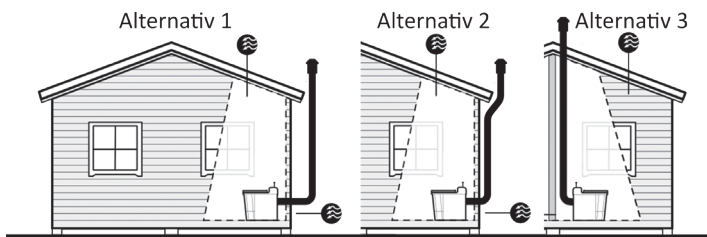

INSTALLATION

För att uppnå en god förbränning är det viktigt att CINDI® family installeras korrekt, enligt den medföljande installationsanvisningen. Det finns tre alternativa installationer, samtliga kräver att minst en av väggarna i utrymmet är en yttervägg, välj det alternativ som passar dina förutsättningar. *Vi rekommenderar att det finns en separat jordfelsbrytare installerad.*

⚡ Friskluftsventil monterar på yttervägg! Om den placeras direkt bakom toaletten, under frånluftsroret, min Ø110 mm. Om den placeras någon annanstans på väggen min Ø160 mm.

Vid installation enligt alternativ 1 eller 2 ska avståndet mellan toalettens bakkant och innervägg vara 100 mm. Vid installation enligt alternativ 3 medför långböjen att avståndet ökar till ca. 300 mm.

*** Detta behöver du

Alternativ 1 & 2:
- 1181-01 Ventilationsatts
Förbränningstoilet

Alternativ 3:
- 1181-01 Ventilationsatts
Förbränningstoilet
- 1092-01 Takstos (Tegel/papptak)

Ventilationsattsens innehåller:
- 4 meter rör (4x1m) - 2 st böjar 45°
- 3 st skarvrör - Vägghästen - Silikon
- Friskluftsventil 150x150 mm

TEKNISK INFORMATION

CINDI® FAMILY	Material	Innerbehållare	Spänning/ totaleffekt	Energiförbr.	Elanslutning	Ljudn. fläkt Max belast.	Förp. strl./vikt
	Återvinningsbar ABS, antibakt. Vitlackerad galvaniserad plåt.	Innerdel: Rostfri plåt Asklåda: Syrafast plåt	230 V, 1,8 kW 10 amp. säkring	0,4-17 kWh/besök	Sladd 2,5 m med jordad stickpropp	Ca 55 dB(A) 150 kg	L77 B:46 H:73 cm 42 kg

Anslutningar:

Ventilation ut: Ø110 mm

Ventilation in: Ø110/160 mm beroende på position (OBS! Extern ej anslutet till toaletten)

Garanti 3 år

The 3-year warranty does not include wear parts. These have an individual warranty period. Element 1 year, ash pan 2 years, thermo coupling 2 years.

Alla våra elektriska produkter är CE märkta. Ytterligare information rörande produkterna hittar du på vår hemsida, www.separett.com