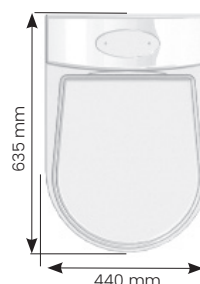

TEKNISET TIEDOT

FREEZE 2000	Materiaali	Sisäosat	Jännite/teho	Energian kulutus	Virtaliitäntä	Äänitaso / Kantavuus	Pakk. koko / paino
	Kierrätettävä anti-bakteerinen ABS-muovi, valkoiseksi maalattu teräs.	20 litraa polypropeeni. Täysi säiliö noin 20 kg.	230 V / 60 W	0.73 kWh/vrk	2,3 m maadoitettu johto	Noin 39 dB(A) 150 kg	P:65 L:46 K:60 30 kg