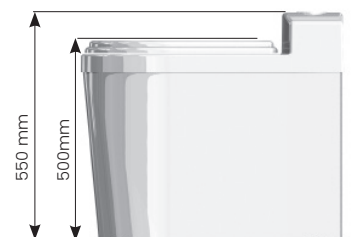

Kaikki sähkötuotteemme ovat CE-merkittyjä. Lisätietoa tuotteistamme löytyy verkkosivuiltamme osoitteesta www.separett.fi.

Takuu 3 vuotta Takuu kattaa kaikki alkuperäisosat

Separett®
Waterless toilets