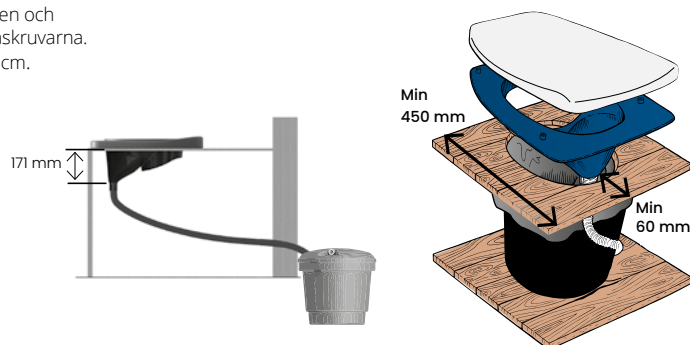

TORRDASS 501

Art.nr 1121-03

Separett Torrdass 501 är en urinseparerande insats med platsits som enkelt monteras på befintligt utedass. Det ger smidigare hantering av restprodukterna och det blir fräscht och snyggt.

KOMPLETTERA MED

- 1192-01 Latrinbehållare Villa 9020* - 1127-02 Biosäck** - 1013-03 Ejektortank***

* Latrinbehållaren med t.ex. en Biosäck i, underlättar efterhanteringen.

** Biosäcken är speciellt utformad för att tåla förhållandena både i toaletten och under förvaringstiden, därefter bryts den långsamt ned i marken eller komposten.

*** Med Ejektortanken kopplad till Torrdass 500 får du ekologisk växtnäring till trädgården.

INSTALLATION

Använd den medföljande hålbilden för att såga upp bänken och montera sedan insatsen med hjälp av de medföljande träskruvarna. Vid nybyggnation rekommenderar vi en sitthöjd på ca 42 cm.

TEKNISK INFORMATION

TORRDASS 501	Material	Förp. str./vikt
	Återvinningsbar högglass polypropen. Sits: polypropen	L:47 B:38 H:21 cm 2 kg

Anslutningar:

Urinavlopp: Ø32 mm

Sitsens höjd ovanför sittbrädan:

Framkant: 27 mm
Bakkant: 50 mm