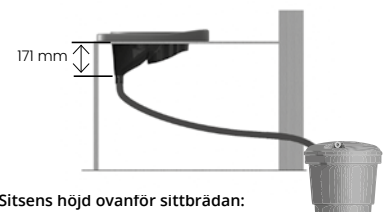

TORRDASS 501

Art.nr 1121-03

Separett Torrdass 501 är en urinseparerande insats med platsits som enkelt monteras på befintligt utedass. Det ger smidigare hantering av restprodukterna och det blir fräscht och snyggt.

*** Med Ejektortanken kopplad till Torrdass 500 får du ekologisk växtnäring till trädgården.

INSTALLATION

Använd den medföljande hålbilden för att såga upp bänken och montera sedan insatsen med hjälp av de medföljande träskruvarna. Vid nybyggnation rekommenderar vi en sitthöjd på ca 42 cm.

TEKNISK INFORMATION

TORRDASS 501	Material	Förp. str./vikt
	Återvinningsbar högglass polypropen. Sits: polypropen	L:47 B:38 H:21 cm 2 kg

Anslutningar:

Urinavlopp: Ø32 mm

Sitsens höjd ovanför sittbrädan:

Framkant: 27 mm
Bakkant: 50 mm