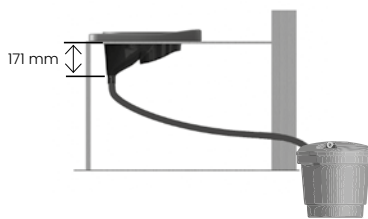

INSTALLATION

Använd den medföljande hålbilden för att såga upp bänken och montera sedan insatsen med hjälp av de medföljande träskruvarna. Vid nybyggnation rekommenderar vi en sitthöjd på ca 42 cm.

TEKNISK INFORMATION

TORRDASS 500	Material	Förp. strl./vikt
	Återvinningsbar högglass polypropen. Sits: polypropen	L:47 B:38 H:21 cm 2 kg