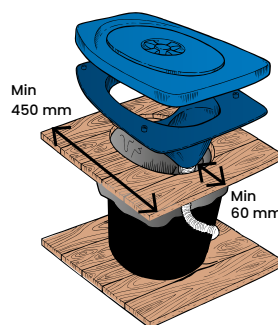

## DETTA MEDFÖLJER TORRDASS 500

- Urinslang 2,5 meter
- Urinseparerande insats
- Värmesits av frigolit
- Fästelement

## KOMPLETTERA MED

- 1192-01 Latrinbehållare Villa 9020\* - 1127-02 Biosäck\*\* - 1013-03 Ejektortank\*\*\*

\* Latrinbehållaren med t.ex. en Biosäck i, underlättar efterhanteringen.

\*\* Biosäcken är speciellt utformad för att tåla förhållandena både i toaletten och under förvaringstiden, därefter bryts den långsamt ned i marken eller komposten.

## INSTALLATION

Använd den medföljande hålbilden för att såga upp bänken och montera sedan insatsen med hjälp av de medföljande träskruvarna. Vid nybyggnation rekommenderar vi en sitthöjd på ca 42 cm.