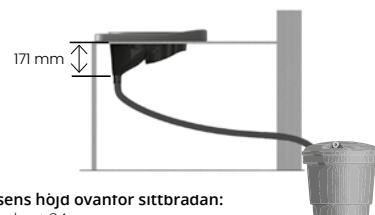

Anslutningar:

Urinavlopp: Ø32 mm

Sitsens höjd ovanför sittbradan:
Framkant: 34 mm
Bakkant: 50 mm

Alla våra elektriska produkter är CE märkta.
Ytterligare information rörande produkterna hittar du på vår hemsida, www.separett.com

Separett®
Waterless toilets